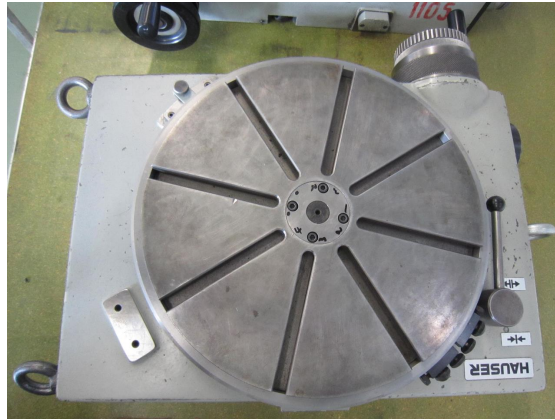

Inventarnummer: 16668

Rundtisch mechanisch
HAUSER 300

Technische Daten

Rundtisch

Aufspannfläche:

Durchmesser

300 mm